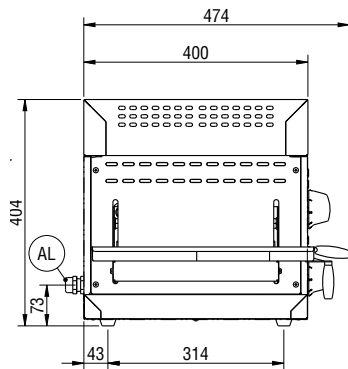

Övriga Tillbehör

- Vägghkonsoler för salamander PNC 283036 med öppen front.

Electrolux
PROFESSIONAL

Salamander Salamander 760mm, elektrisk, justerbart galler, I 6 olika lägen.

Front

Sida

EI = Elektrisk anslutning

Baksida

Schema di foratura parete in calcestruzzo per fissaggio staffe
Diagram for drilling cement walls for the fastening of brackets
Schema für Betonwandbohrungen zur Befestigung der Wandhalterungen
Schéma de perçage de la paroi en béton pour fixer les étriers
Esquema de perforación de la pared de hormigón para fijación soportes

759 mm

Ytermått, djup

484 mm

Ytermått, höjd

404 mm

Nettovikt:

32 kg

Antal hyllnivåer