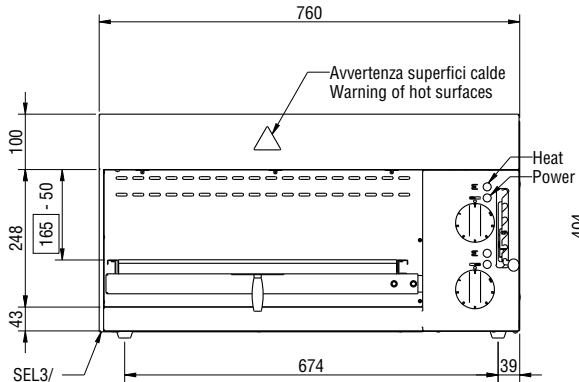

Övriga Tillbehör

- Vägghkonsoler för salamander PNC 283036 med öppen front.

Electrolux
PROFESSIONAL

Salamander Salamander 760mm, elektrisk, justerbart galler, I 6 olika lägen.

Front

Sida

EI = Elektrisk anslutning

Baksida

Schema di foratura parete in calcestruzzo per fissaggio staffe
Diagram for drilling cement walls for the fastening of brackets
Schema für Betonwandbohrungen zur Befestigung der Wandhalterungen
Schéma de perçage de la paroi en béton pour fixer les étriers
Esquema de perforación de la pared de hormigón para fijación soportes